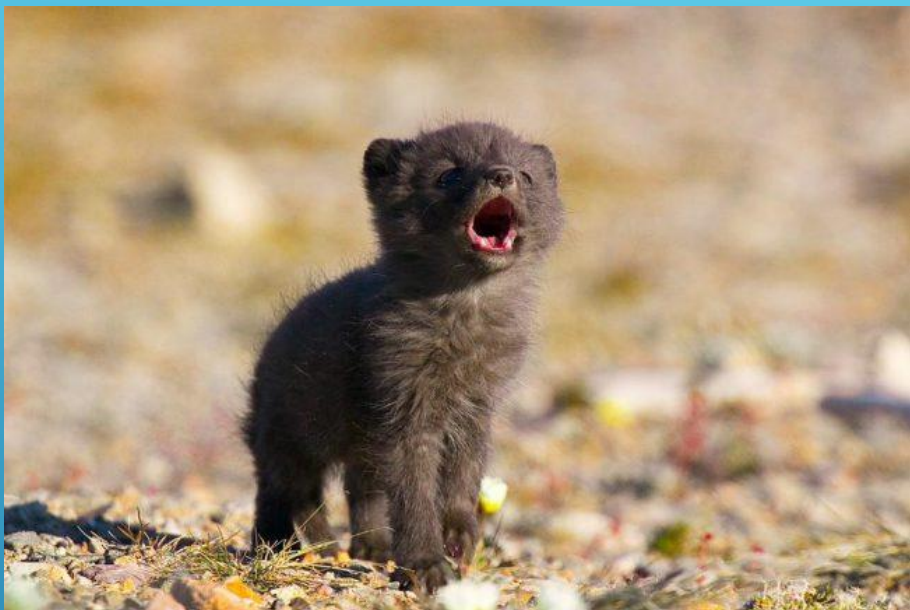

Детеныши.

Белые песцы рождаются покрытые тёмным, дымчато-бурым мехом, голубые — почти коричневые.

Новорожденные щенки уже на 9-й день открывают глаза. Детеныши очень быстро растут. К полугодовому возрасту они уже достигают размера родителей.