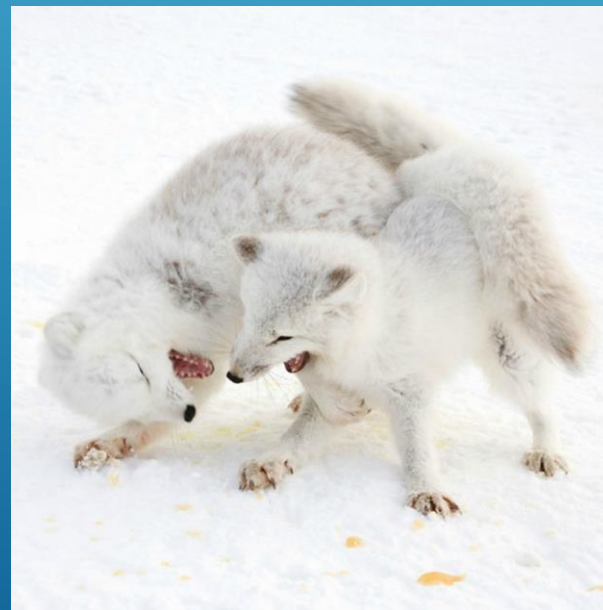

«Ознакомление дошкольников 4 – 5 лет с животными Арктики, обитающими на территории России».  
«Песец»

*Воспитатель СПб ГБПОУ  
«Академии ледовых видов  
спорта «Динамо – Санкт –  
Петербург» Антоненко И.А.*

## Внешний вид.

Обыкновенный песец, или полярная лисица, реже арктическая лиса. Вид хищных млекопитающих семейства псовых, обычно относимый к роду лисиц. Небольшое хищное животное, напоминающее лисицу. Длина тела 50—75 см, хвоста — 25—30 см, высота в холке — 20—30 см. Средняя масса тела самца — 3,5 кг, максимальная — до 9 кг, самки — 3 кг. В отличие от лисицы, тело у песца приземистое, морда укороченная; уши закруглены, слабо выступают из зимней шерсти. Единственный представитель семейства псовых, которому свойственна выраженная сезонная окраска. По окраске различают обычного белого (зимой — чисто-белый, летом — грязно-бурый) и голубого песца.

## Чем питается.

Песец всеяден, в состав его корма входит около 125 видов животных и 25 видов растений. Однако его основу составляют мелкие грызуны, особенно лемминги, а также птицы. Питается как выброшенной на берег, так и добытой рыбой, а также растительной пищей: ягодами, травами, водорослями. Иногда нападает даже на телят северного оленя, отбившихся от стада. На побережье песец часто сопровождает белых медведей, и ему достается часть мяса убитых тюленей. Наконец, он поедает попавших в капканы зверей, не делая исключения даже для других песцов. Летом запасает в логове излишки пищи на зиму.

## Детеныши.

Белые песцы рождаются покрытые тёмным, дымчато-бурым мехом, голубые — почти коричневые.

Новорожденные щенки уже на 9-й день открывают глаза. Детеныши очень быстро растут. К полугодовому возрасту они уже достигают размера родителей.