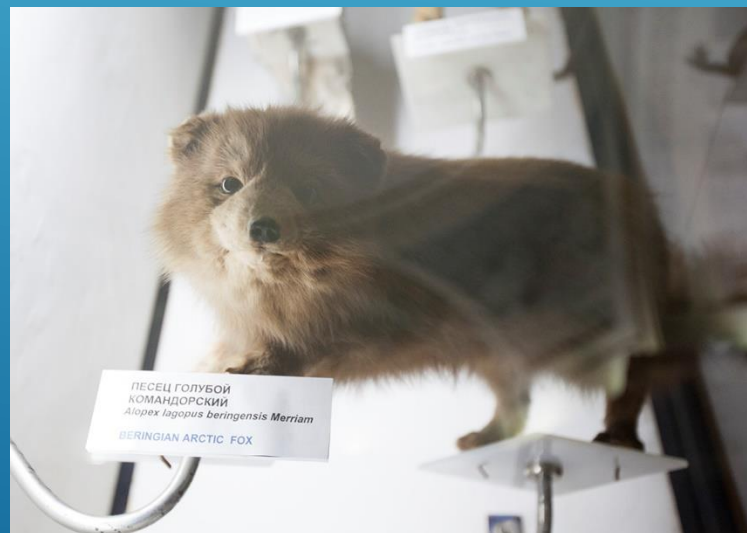

В музее Арктики и Антарктики