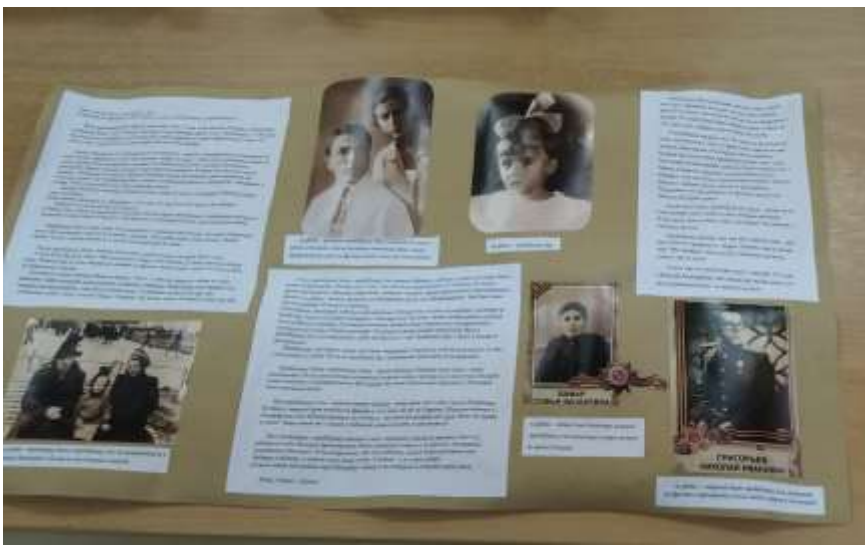

Воспитатели: Шувалова Н.А.

Чергейко Н.Н

Старший воспитатель: Слесарева С.Г.

Выставки в книжных уголках

Целевые прогулки к блокадным местам Васильевского острова

Изо - деятельность по теме : «Блокада Ленинграда»

Рассматривание и рассказ о семейных реликвиях

Совместная работа с родителями

Выставка у памятной доски