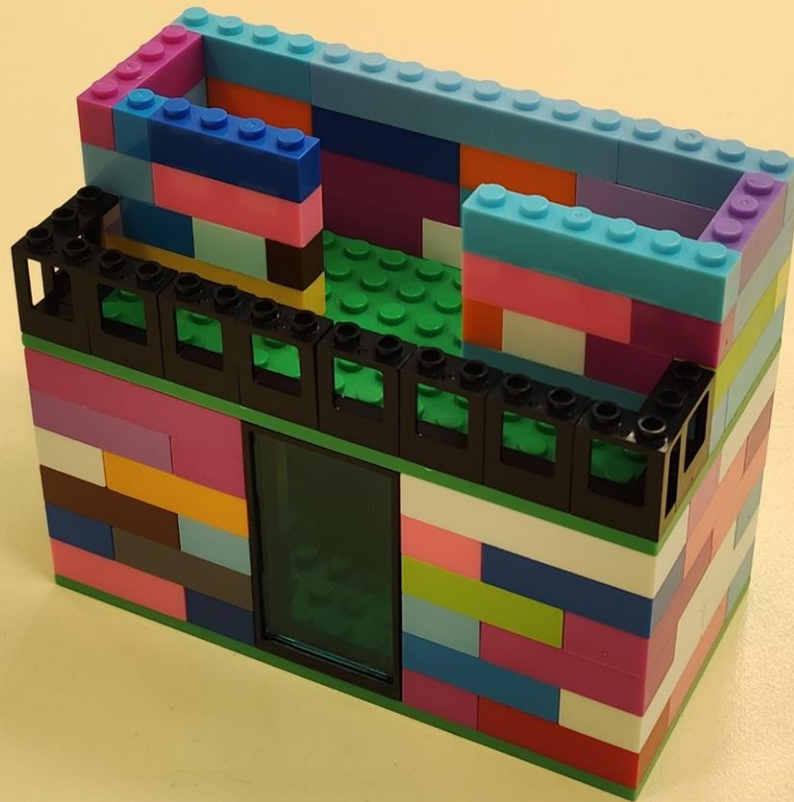

Воспитатель Громова Диана Игоревна

Описание

- **Название постройки «Летний домик для гномика»**
- **Для постройки использован конструктор LEGO**
- **Возраст детей 5-6 лет (старшая группа, общеразвивающая)**
- **Педагог-куратор: воспитатель Громова Диана Игоревна**

Вид сзади

Этап 8

Этап 9

Этап 10

Этап 11

Этап 12

Этап 13

Этап 14