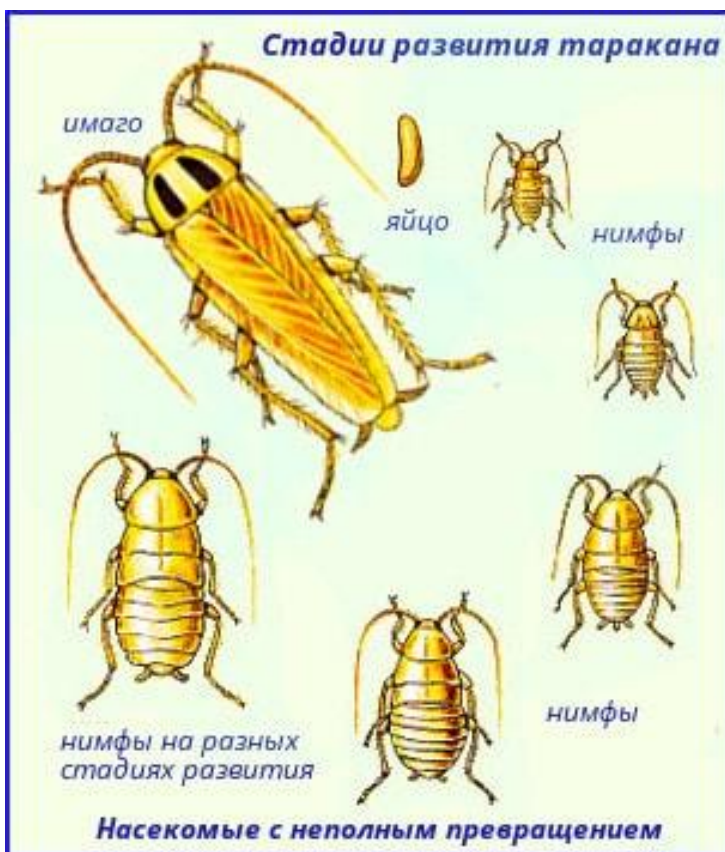

НАСЕКОМЫЕ ЛЕНИНГРАДСКОЙ ОБЛАСТИ

Тараканище

Выполнила воспитатель ГБДОУ детский сад №38
Гатчина Надежда Владимировна

ВРЕДНЫЕ

В КАТЕГОРИИ НАСЕКОМЫХ-ВРЕДИТЕЛЕЙ МОЖНО ВЫДЕЛИТЬ НЕСКОЛЬКО ОСНОВНЫХ ГРУПП: ВРЕДИТЕЛИ ЛЕСА (КОРОЕД, ЧЕРНЫЙ ПИХТОВЫЙ УСАЧ, СИБИРСКИЙ ШЕЛКОПРЯД), БЫТОВЫЕ СИНАНТРОПНЫЕ НАСЕКОМЫЕ (ТАРАКАНЫ, МУРАВЬИ, МУХИ), ВРЕДИТЕЛИ СЕЛЬСКОГО ХОЗЯЙСТВА (КОЛОРАДСКИЙ ЖУК, МАЙСКИЙ ЖУК) И НАНОСЯЩИЕ ВРЕД ЗДОРОВЬЮ ЧЕЛОВЕКА НАСЕКОМЫЕ.