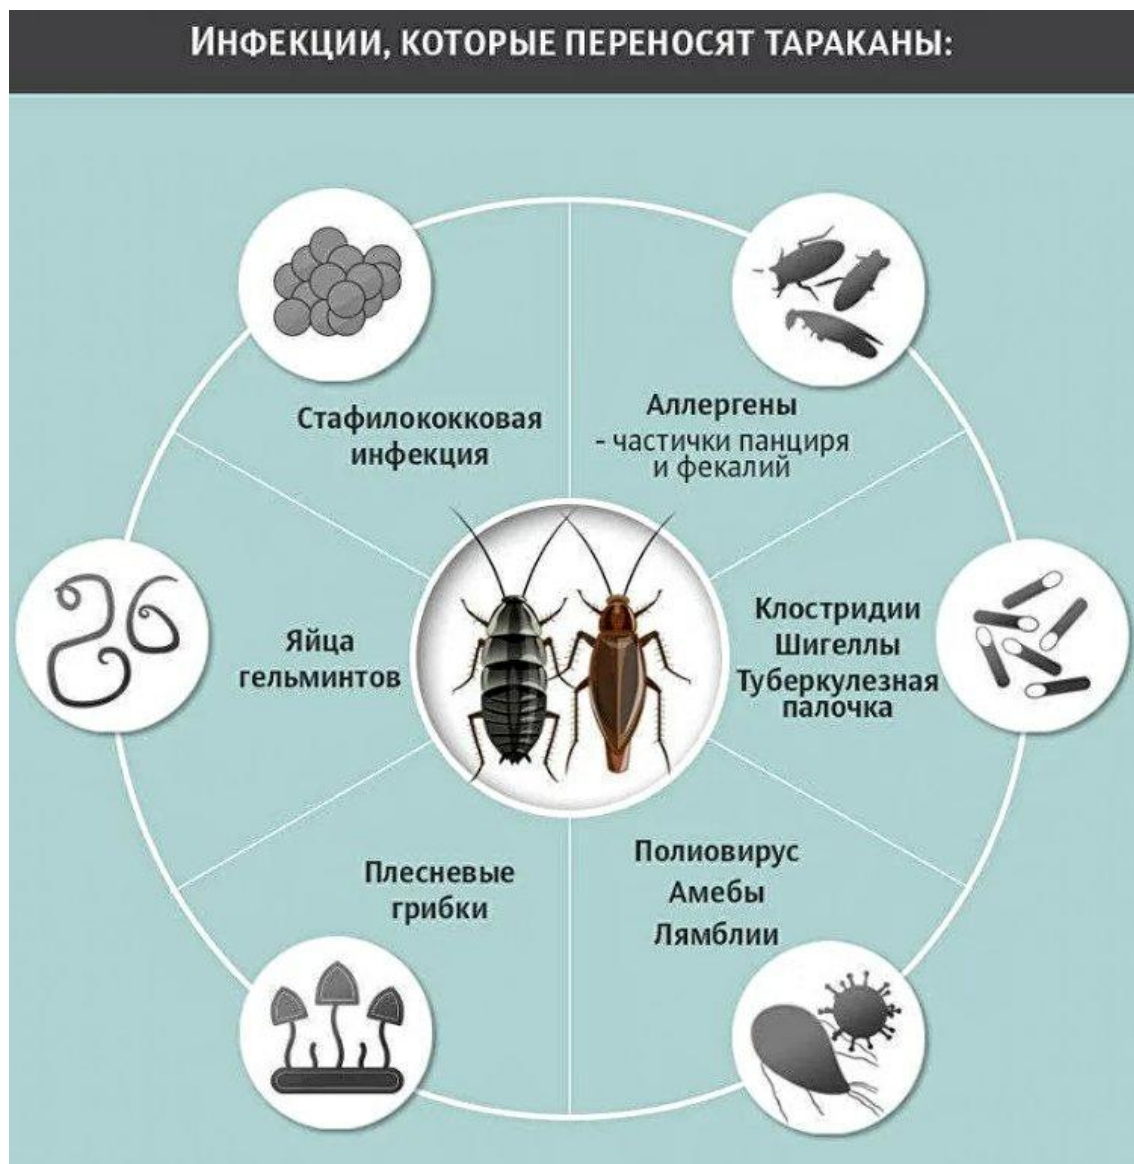

НАСЕКОМЫЕ ЛЕНИНГРАДСКОЙ ОБЛАСТИ

Тараканище

Выполнила воспитатель ГБДОУ детский сад №38
Гатчина Надежда Владимировна

ВРЕДНЫЕ

В КАТЕГОРИИ НАСЕКОМЫХ-ВРЕДИТЕЛЕЙ МОЖНО ВЫДЕЛИТЬ НЕСКОЛЬКО ОСНОВНЫХ ГРУПП: ВРЕДИТЕЛИ ЛЕСА (КОРОЕД, ЧЕРНЫЙ ПИХТОВЫЙ УСАЧ, СИБИРСКИЙ ШЕЛКОПРЯД), БЫТОВЫЕ СИНАНТРОПНЫЕ НАСЕКОМЫЕ (ТАРАКАНЫ, МУРАВЬИ, МУХИ), ВРЕДИТЕЛИ СЕЛЬСКОГО ХОЗЯЙСТВА (КОЛОРАДСКИЙ ЖУК, МАЙСКИЙ ЖУК) И НАНОСЯЩИЕ ВРЕД ЗДОРОВЬЮ ЧЕЛОВЕКА НАСЕКОМЫЕ.

НЕОБХОДИМО БОРОТЬСЯ !

*«ПРЕДОТВРАТИТЬ СИТУАЦИЮ ПРОЩЕ, ЧЕМ
ИСПРАВЛЯТЬ ЕЕ ПОСЛЕДСТВИЯ»*

**ТАРАКАНЫ БОЯТСЯ ХОЛОДА. ПРИ
ТЕМПЕРАТУРЕ -5°C ГИБНУТ ЧЕРЕЗ
30 МИН, ПРИ ТЕМПЕРАТУРЕ -7°C —
ЧЕРЕЗ 1 МИН. НА ЭТОМ ОСНОВАН
НАРОДНЫЙ СПОСОБ
«ВЫМОРАЖИВАНИЯ» ТАРАКАНОВ:
ОТКРЫВАЮТ ОКНА И ДВЕРИ И
ОСТУЖАЮТ ДОМ.**