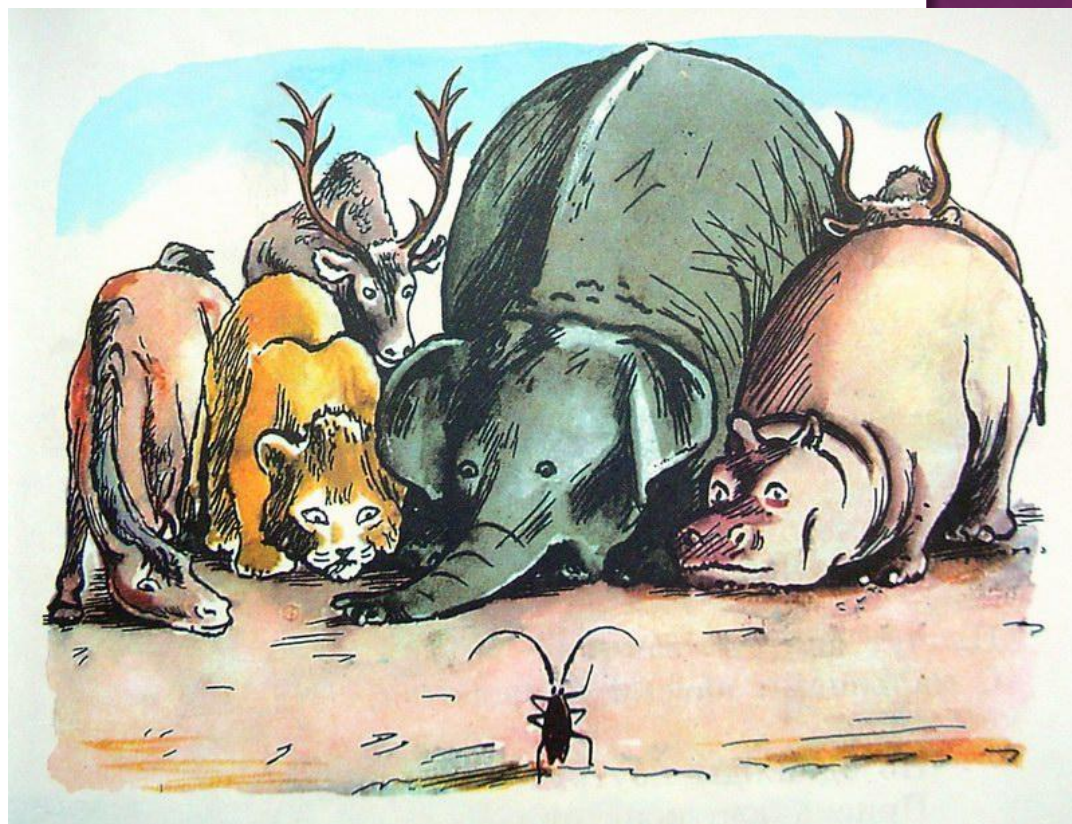

НАСЕКОМЫЕ ЛЕНИНГРАДСКОЙ ОБЛАСТИ

Тараканище

Выполнила воспитатель ГБДОУ детский сад №38
Гатчина Надежда Владимировна

ВРЕДНЫЕ

В КАТЕГОРИИ НАСЕКОМЫХ-ВРЕДИТЕЛЕЙ МОЖНО ВЫДЕЛИТЬ НЕСКОЛЬКО ОСНОВНЫХ ГРУПП: ВРЕДИТЕЛИ ЛЕСА (КОРОЕД, ЧЕРНЫЙ ПИХТОВЫЙ УСАЧ, СИБИРСКИЙ ШЕЛКОПРЯД), БЫТОВЫЕ СИНАНТРОПНЫЕ НАСЕКОМЫЕ (ТАРАКАНЫ, МУРАВЬИ, МУХИ), ВРЕДИТЕЛИ СЕЛЬСКОГО ХОЗЯЙСТВА (КОЛОРАДСКИЙ ЖУК, МАЙСКИЙ ЖУК) И НАНОСЯЩИЕ ВРЕД ЗДОРОВЬЮ ЧЕЛОВЕКА НАСЕКОМЫЕ.

На кухню, где тарелки и стаканы,
Стремятся заползти пролазы - тараканы
Есть разновидность их, которые летают,
Они то вечером на свет в окошке прилетают,
А рыжие - зовут их прусаки - бегут от света
наперегонки!

НЕОБХОДИМО БОРОТЬСЯ !

*«ПРЕДОТВРАТИТЬ СИТУАЦИЮ ПРОЩЕ, ЧЕМ
ИСПРАВЛЯТЬ ЕЕ ПОСЛЕДСТВИЯ»*

**ТАРАКАНЫ БОЯТСЯ ХОЛОДА. ПРИ
ТЕМПЕРАТУРЕ -5°C ГИБНУТ ЧЕРЕЗ
30 МИН, ПРИ ТЕМПЕРАТУРЕ -7°C —
ЧЕРЕЗ 1 МИН. НА ЭТОМ ОСНОВАН
НАРОДНЫЙ СПОСОБ
«ВЫМОРАЖИВАНИЯ» ТАРАКАНОВ:
ОТКРЫВАЮТ ОКНА И ДВЕРИ И
ОСТУЖАЮТ ДОМ.**