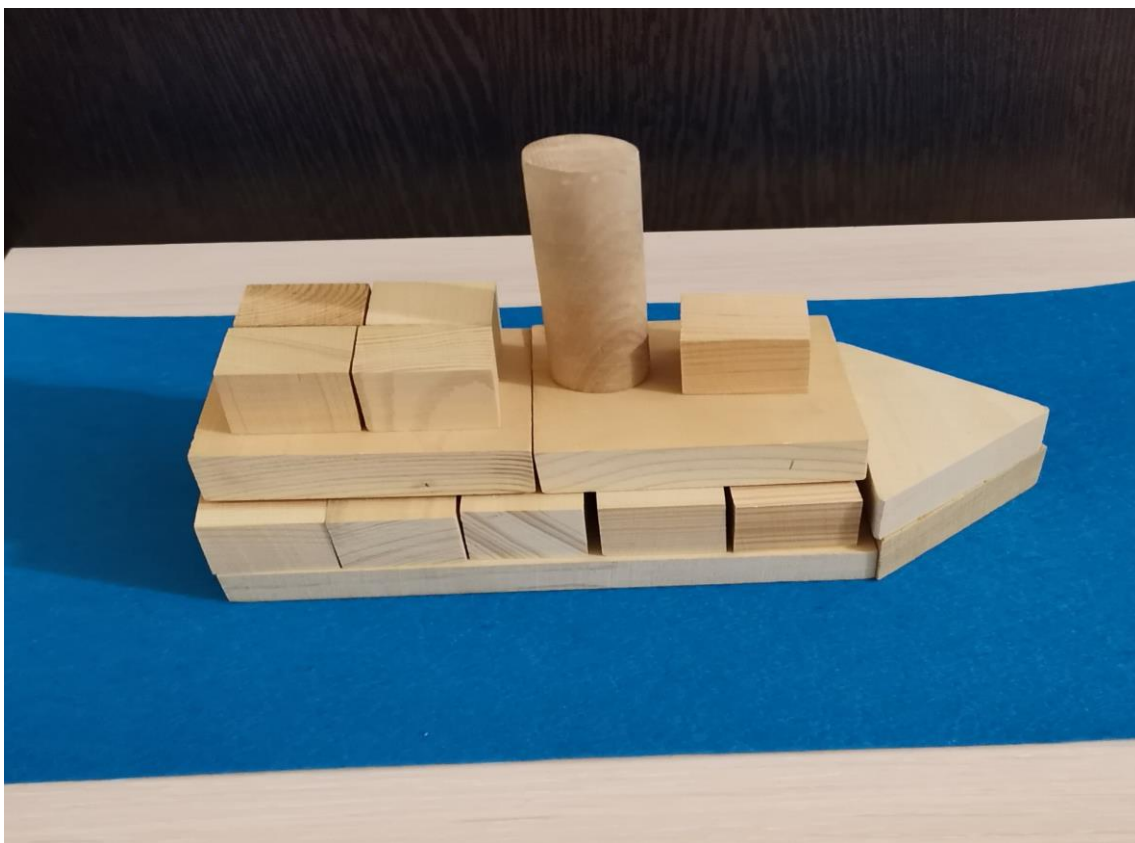

ГБДОУ Детский сад №31 Василеостровского района  
г. Санкт-Петербурга

## конструируем «КОРАБЛЬ»

Воспитатель: Азизова Светлана  
Валентиновна

# **ОПИСАНИЕ**

*Название постройки «Корабль»*

*Для постройки использован деревянный конструктор*

*Возраст детей 4-5 лет (средняя группа, общеразвивающая)*

*Педагог-куратор: воспитатель Азизова Светлана Валентиновна*