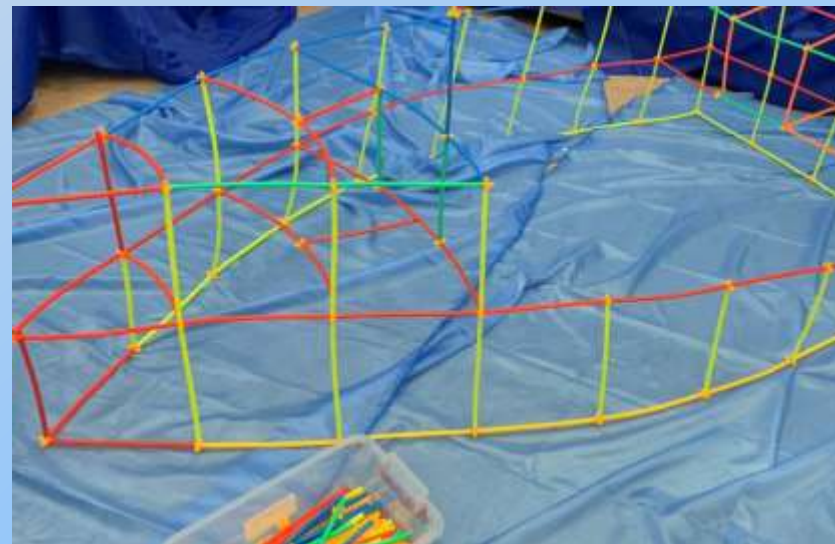

«Корабль дружбы»